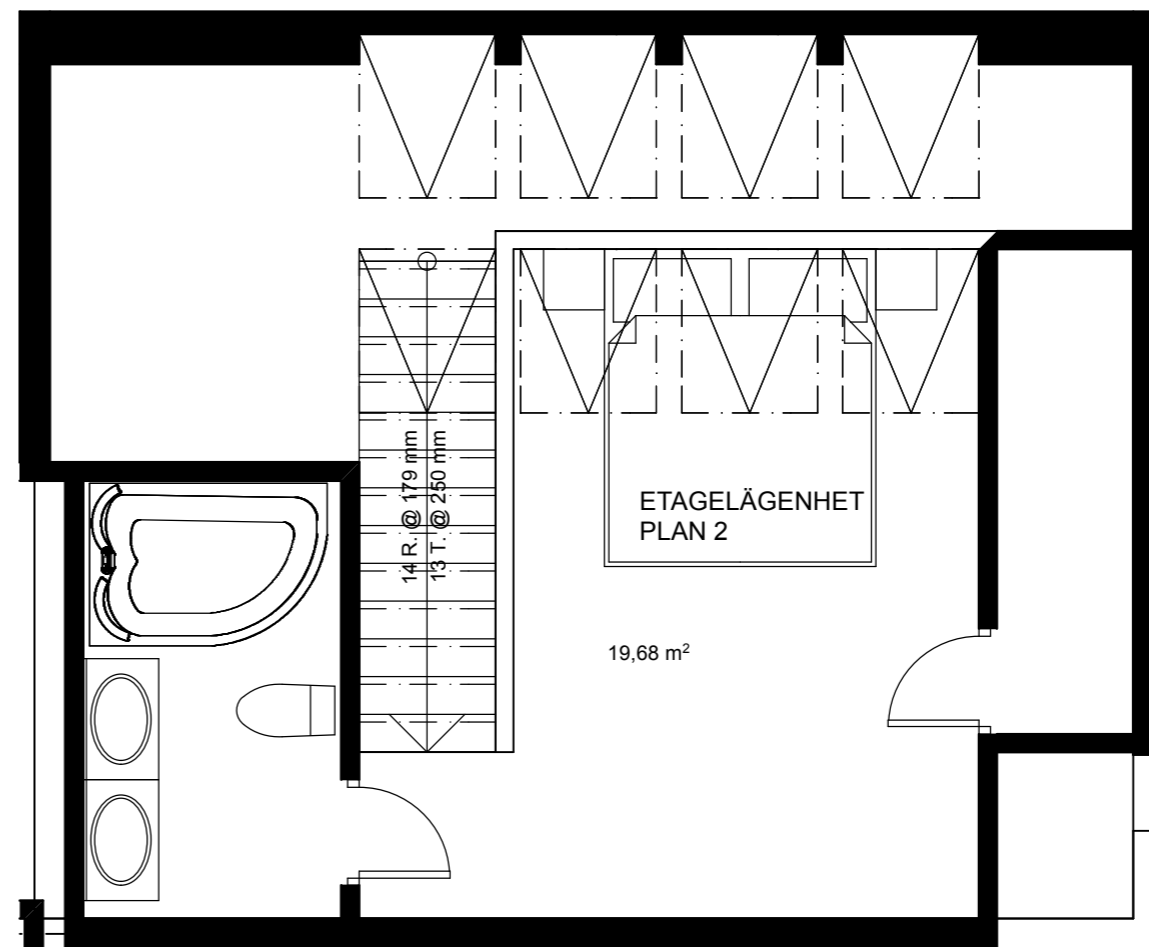

PLAN 2

SVITGÅRDEN
NYBYGGNAD HOTELL

FÖRSLAGSSKISS
LÄGENHET 3

agnasARK
Daniel Boberg

Leksand 20070919

meter

SKALA 1:50